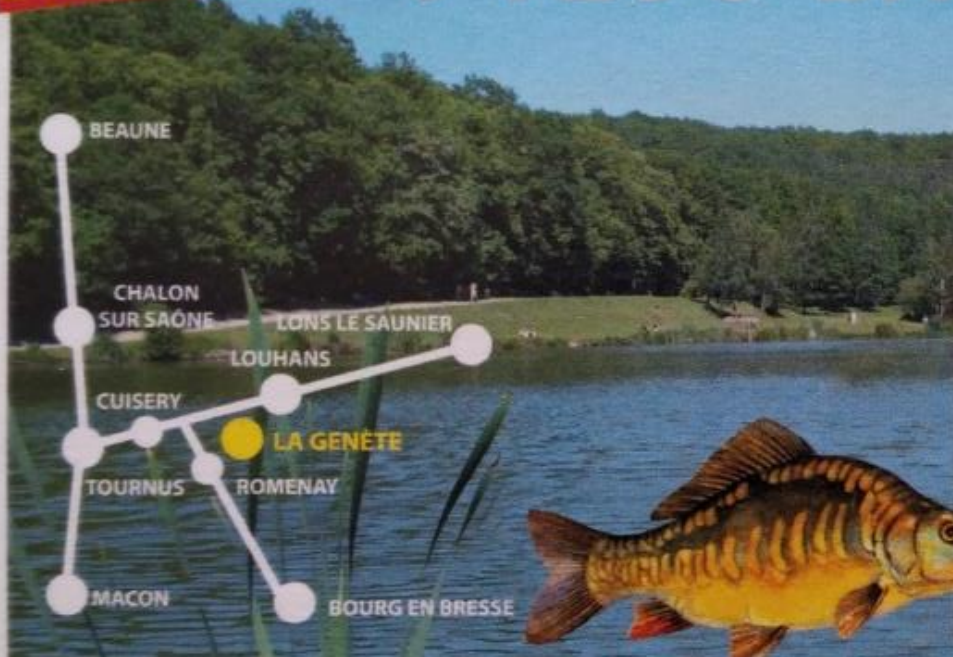

PÊCHE EN ÉTANG AU DOMAINE DES DRUIDES

du 1^{er} Avril au 9 Novembre de 7h à 20h

• RÈGLEMENT COMPLET AFFICHÉ À L'ÉTANG •

Saison 2025

71290 LA GENÈTE

PÊCHE DE NUIT À LA CARPE

les 31 Mai,
28 Juin,
26 Juillet,
30 Août et

27 Septembre 2025

INSCRIPTIONS OBLIGATOIRES

Contactez Stéphane
au 07 81 98 95 63

PÊCHE À LA TRUITE

du 22 Février au 31 Mars 2025

6 truites par personne et par jour - 1 ligne

OUVERTURE DU BROCHET
LE 1^{ER} MAI 2025