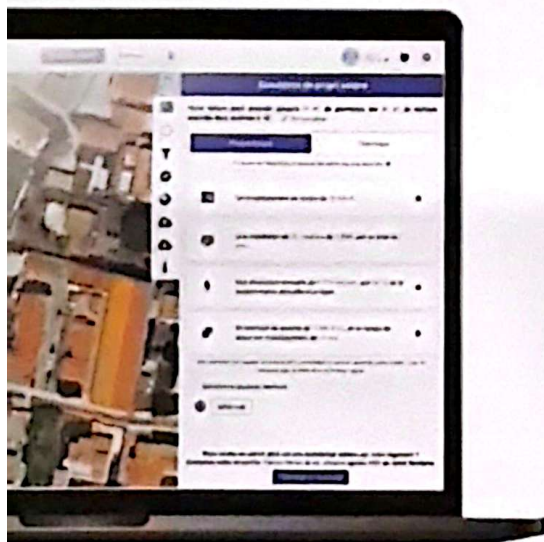

GRATUIT, INTUITIF ET INTERACTIF

Pourquoi installer des panneaux solaires sur votre toiture ?

Réduire votre facture d'énergie

Agir pour l'environnement

Augmenter la valeur immobilière de votre maison

Vous souhaitez sauter le pas et installer des panneaux solaires ?

Le Syndicat Départemental d'Énergie de Saone et Loire vous encourage à faire la simulation de votre cadastre solaire et vous accompagne dans votre projet.

Le cadastre solaire permet de :

- ✓ Mesurer instantanément le potentiel solaire de votre toiture,
- ✓ Construire votre projet solaire photovoltaïque ou thermique en toute confiance,
- ✓ Lutter contre les arnaques de démarchage,
- ✓ Bénéficier gratuitement de conseils d'experts locaux.

Fiable et accessible pour tous les habitants

Vérifiez le potentiel de votre toiture avec un outil mis à disposition gratuitement pour le grand public.

Pour aller plus loin !

Vous souhaitez avoir des informations complémentaires ?
Flashez directement le QR code mis à votre disposition.